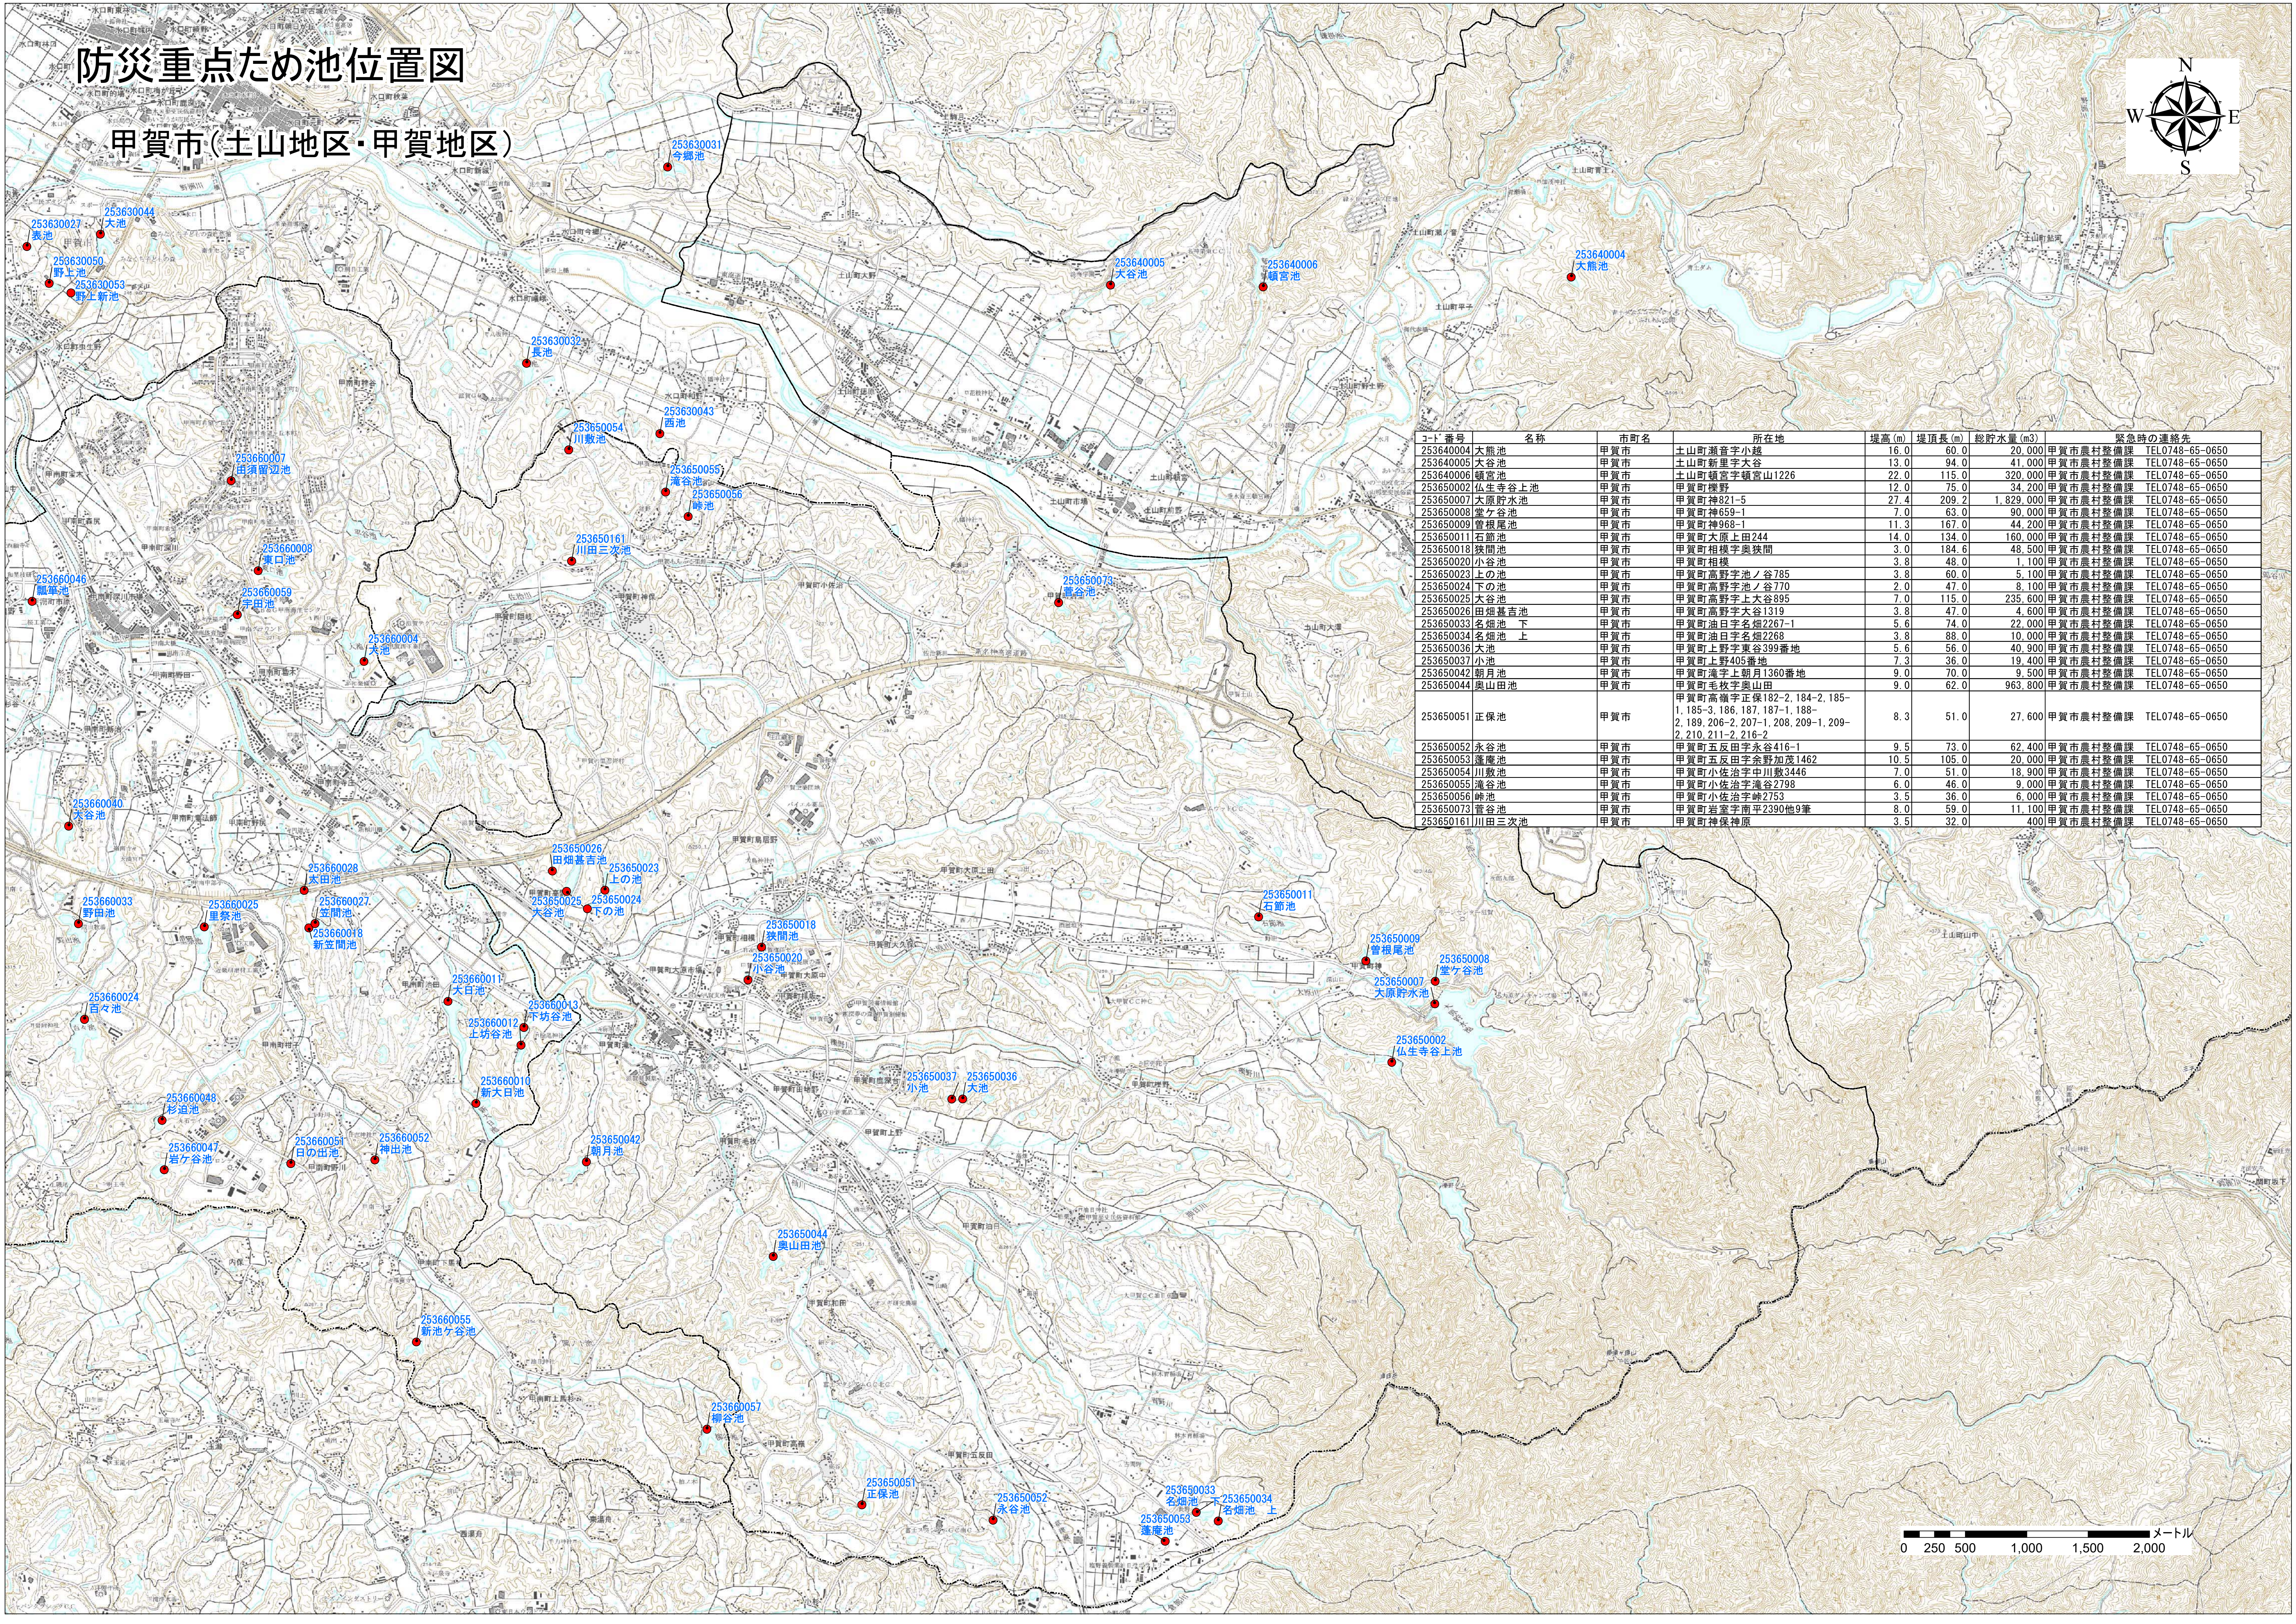

防災重点ため池位置図

甲賀市(土山地区・甲賀地区)

コード番号	名称	市町名	所在地	堤高(m)	堤頂長(m)	総貯水量(m3)	緊急時の連絡先
253640004	大熊池	甲賀市	土山町瀬音字小越	16.0	60.0	20,000	甲賀市農村整備課 TEL0748-65-0650
253640005	大谷池	甲賀市	土山町新里字大谷	13.0	94.0	41,000	甲賀市農村整備課 TEL0748-65-0650
253640006	磯宮池	甲賀市	土山町磯宮字磯宮山1226	22.0	115.0	320,000	甲賀市農村整備課 TEL0748-65-0650
253650002	仏生寺谷上池	甲賀市	甲賀町樺野	12.0	75.0	34,200	甲賀市農村整備課 TEL0748-65-0650
253650007	大原野水池	甲賀市	甲賀町神821-5	27.4	209.2	1,829,000	甲賀市農村整備課 TEL0748-65-0650
253650008	堂ヶ谷池	甲賀市	甲賀町神659-1	7.0	63.0	90,000	甲賀市農村整備課 TEL0748-65-0650
253650009	層根尾池	甲賀市	甲賀町神968-1	11.3	167.0	44,200	甲賀市農村整備課 TEL0748-65-0650
253650011	石節池	甲賀市	甲賀町大原上田244	14.0	134.0	160,000	甲賀市農村整備課 TEL0748-65-0650
253650018	狭間池	甲賀市	甲賀町相模字奥狭間	3.0	184.6	48,500	甲賀市農村整備課 TEL0748-65-0650
253650020	小谷池	甲賀市	甲賀町相模	3.8	48.0	11,100	甲賀市農村整備課 TEL0748-65-0650
253650023	下の池	甲賀市	甲賀町高野字池ノ谷785	3.8	60.0	5,100	甲賀市農村整備課 TEL0748-65-0650
253650024	下の池	甲賀市	甲賀町高野字池ノ谷770	2.0	47.0	8,100	甲賀市農村整備課 TEL0748-65-0650
253650025	大谷池	甲賀市	甲賀町高野字上大谷395	7.0	115.0	235,600	甲賀市農村整備課 TEL0748-65-0650
253650026	田畑基吉池	甲賀市	甲賀町高野字大谷1319	3.8	47.0	4,600	甲賀市農村整備課 TEL0748-65-0650
253650033	名畑池 下	甲賀市	甲賀町池日字名畑2267-1	5.6	74.0	22,000	甲賀市農村整備課 TEL0748-65-0650
253650034	名畑池 上	甲賀市	甲賀町池日字名畑2268	3.8	89.0	10,000	甲賀市農村整備課 TEL0748-65-0650
253650036	大池	甲賀市	甲賀町上野字東谷399番地	5.6	56.0	40,900	甲賀市農村整備課 TEL0748-65-0650
253650037	小池	甲賀市	甲賀町上野406番地	7.3	36.0	19,400	甲賀市農村整備課 TEL0748-65-0650
253650042	朝月池	甲賀市	甲賀町滝字上朝月1360番地	9.0	70.0	9,500	甲賀市農村整備課 TEL0748-65-0650
253650044	奥山田池	甲賀市	甲賀町毛救字奥山田	9.0	62.0	963,800	甲賀市農村整備課 TEL0748-65-0650
253650051	正保池	甲賀市	甲賀町高橋字正保182-2, 184-2, 185-1, 185-3, 186, 187, 187-1, 188-2, 189, 206-2, 207-1, 208, 209-1, 209-2, 210, 211-2, 216-2	8.3	51.0	27,600	甲賀市農村整備課 TEL0748-65-0650
253650052	永谷池	甲賀市	甲賀町五反田字永谷416-1	9.5	73.0	62,400	甲賀市農村整備課 TEL0748-65-0650
253650053	蓬庵池	甲賀市	甲賀町五反田字余野加茂1462	10.5	105.0	20,000	甲賀市農村整備課 TEL0748-65-0650
253650054	川敷池	甲賀市	甲賀町小佐治字中川敷3446	7.0	51.0	18,900	甲賀市農村整備課 TEL0748-65-0650
253650055	滝谷池	甲賀市	甲賀町小佐治字滝谷2798	6.0	46.0	9,000	甲賀市農村整備課 TEL0748-65-0650
253650056	峠池	甲賀市	甲賀町小佐治字峠2753	3.5	36.0	6,000	甲賀市農村整備課 TEL0748-65-0650
253650073	菅谷池	甲賀市	甲賀町岩室字南平2390他9筆	8.0	59.0	11,100	甲賀市農村整備課 TEL0748-65-0650
253650161	川田三次池	甲賀市	甲賀町神保原	3.5	32.0	400	甲賀市農村整備課 TEL0748-65-0650